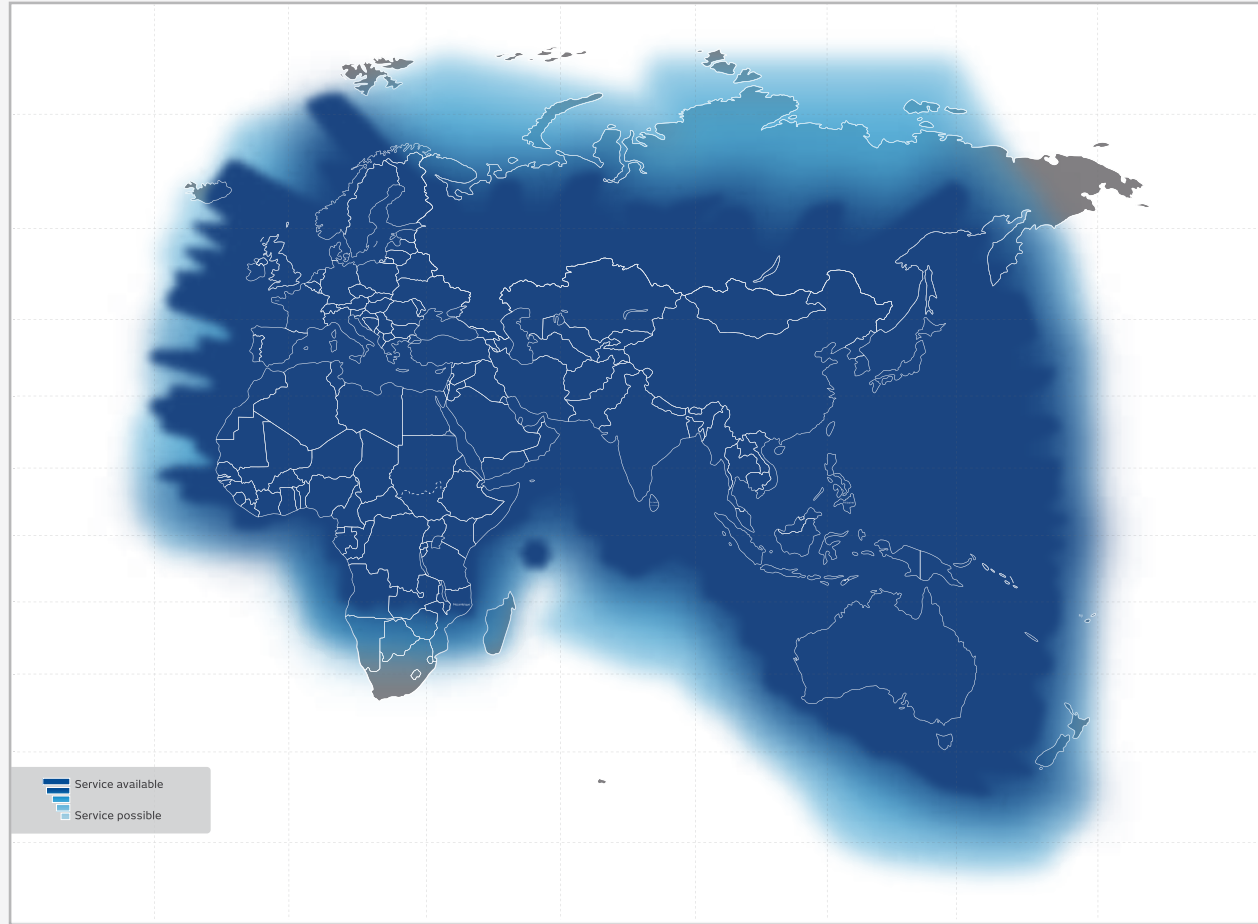

هذه الخريطة تمثل توقعات الثريا للتغطية. لمزيد من المعلومات، يرجى الاتصال مع خدمات المشتركين لدى الثريا عبر البريد الإلكتروني customer.care@thuraya.com أو زيارة الموقع الإلكتروني www.thuraya.com

"الثريا آي بي بلاس" هو جهاز فعال وصغير الحجم للإنترنت الفضائي المتنقل يبقيك دائماً على اتصال في أي مكان يقع ضمن منطقة تغطية شبكة الثريا الفضائية والتي تشمل ٤٠ دولة في أنحاء آسيا وإفريقيا وأستراليا وأوروبا والشرق الأوسط. كما تتمتع شبكة الثريا بكفاءة ومرونة عالية وقدرة على إعادة تخصيص موارد الشبكة تلقائياً نحو حزم طيف محددة مما يضمن خدمات إنترنت دون انقطاع لمستخدمي الثريا آي بي بلاس وبما يدعم التطبيقات التي تحتاج لسرعات عالية حتى في أصعب الظروف والبيئات.